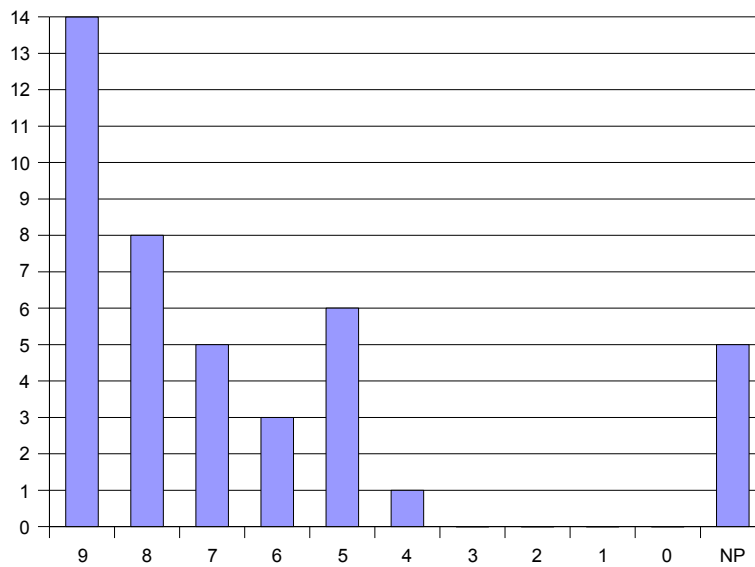

net

38339	9,96
38322	8,4
38316	8,4
38330	6
48834	9,6
34289	9,6
38346	5,4
38400	7,2
38507	7,8
48277	8,4
53754 NP	
38402	9,6
38403	9,6
49056	6
34385	9,6
38348	6,6
38373	7,8
34308	10
34303 NP	
34354	7,2
38369	6,6
38471	6,6
38500	8,4
53442	4,2
48253	9,6
38366	9
38370	6
30662	8,4
48265 NP	
58337	8,4
38815	6
38614	10
38404	7,92
38415	10
34411 NP	
53590	10
34425	9,6
34399	8,4
38421	9,6
38510	9,6
34421 NP	
0	6

Distribució

versió del dia 04/13/07  
a les 19:52:19